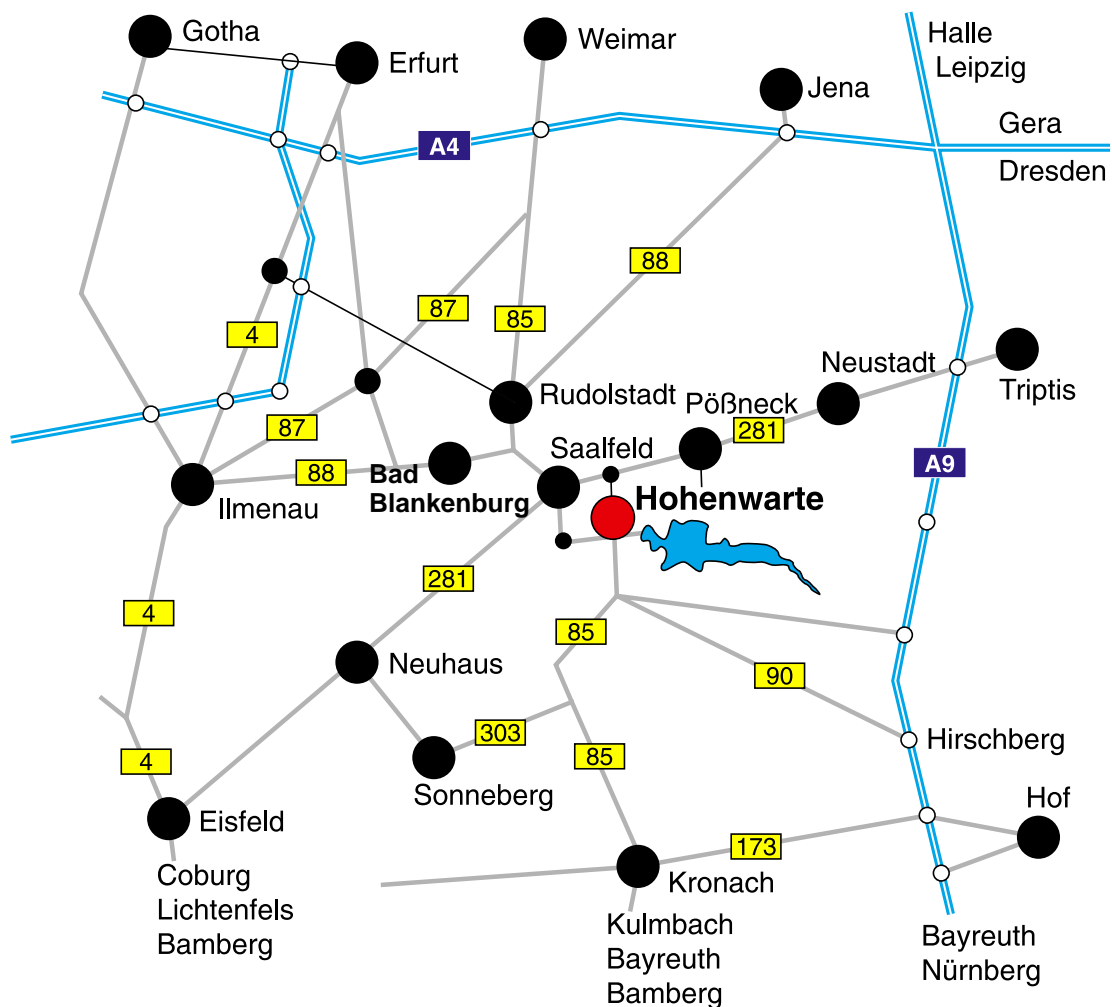

Anfahrt zur Fahrgastschifffahrt Hohenwarte

Großraumparkplatz und Abfahrt der Schiffe
direkt an der Sperrmauer

Telefon: 03 67 33/ 2 15 28 • Fax: 03 67 33/ 3 19 73
E-Mail: info@fahrgastschifffahrt-hohenwarte.de

GPS-Position: 11° 29' 33,1" O / 50° 36' 43,7" N