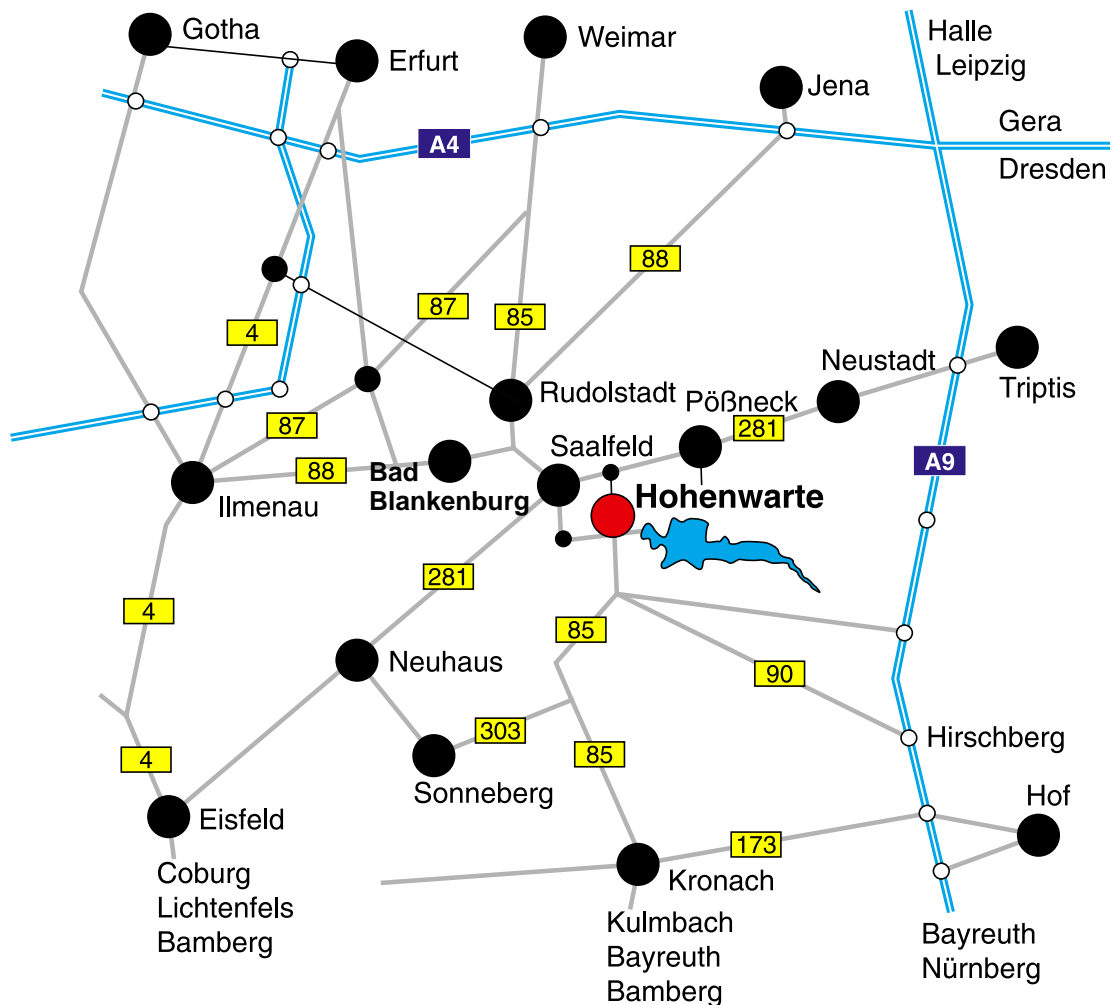

# Anfahrt zur Fahrgastschiffahrt Hohenwarte

Großraumparkplatz und Abfahrt der Schiffe  
direkt an der Sperrmauer

Telefon: 03 67 33/ 2 15 28 • Fax: 03 67 33/ 3 19 73  
E-Mail: [info@fahrgastschiffahrt-hohenwarte.de](mailto:info@fahrgastschiffahrt-hohenwarte.de)

GPS-Position: 11° 29' 33,1" O / 50° 36' 43,7" N